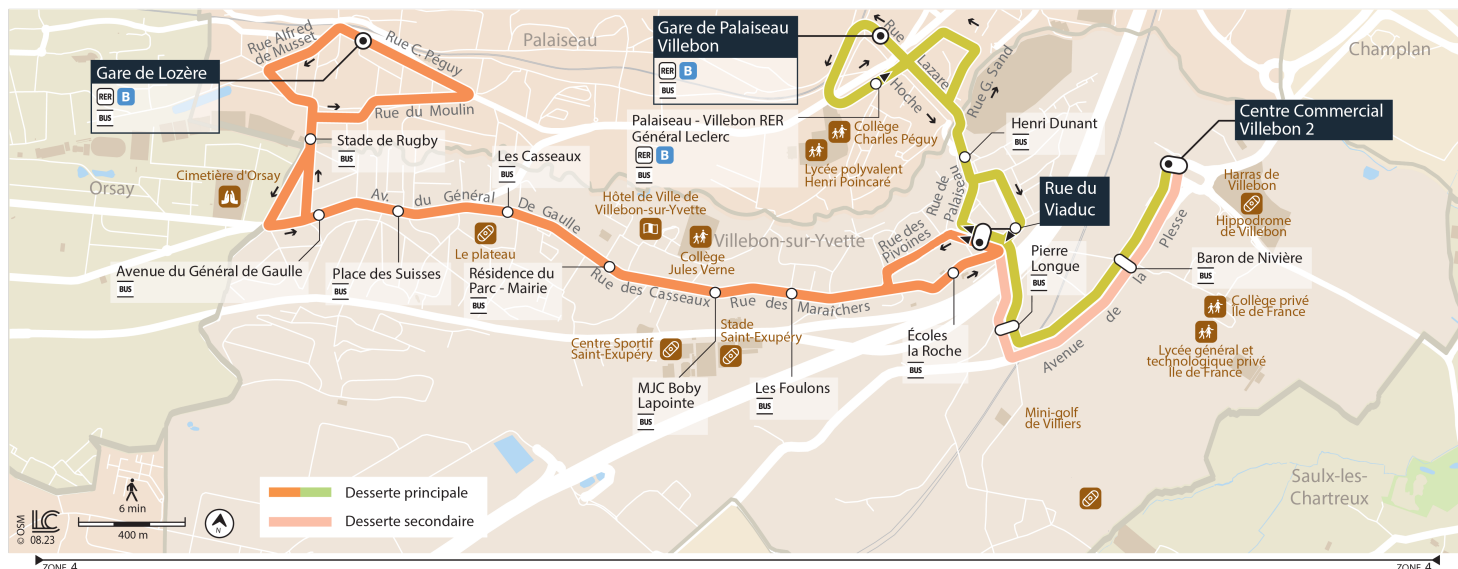

Horaires valables dès le 4 septembre 2023

		Du lundi au vendredi	
PALAISEAU	Gare de Palaiseau Villebon	20:43	21:27
	Palaiseau-Villebon RER - Général Leclerc	20:44	21:28
VILLEBON-SUR-YVETTE	Henri Dunant	20:45	21:29
	Rue du Viaduc	20:47	21:30
	Pierre Longue	20:48	21:31
	Baron de Nivière	20:50	21:33
	Centre Commercial Villebon 2	20:51	21:34