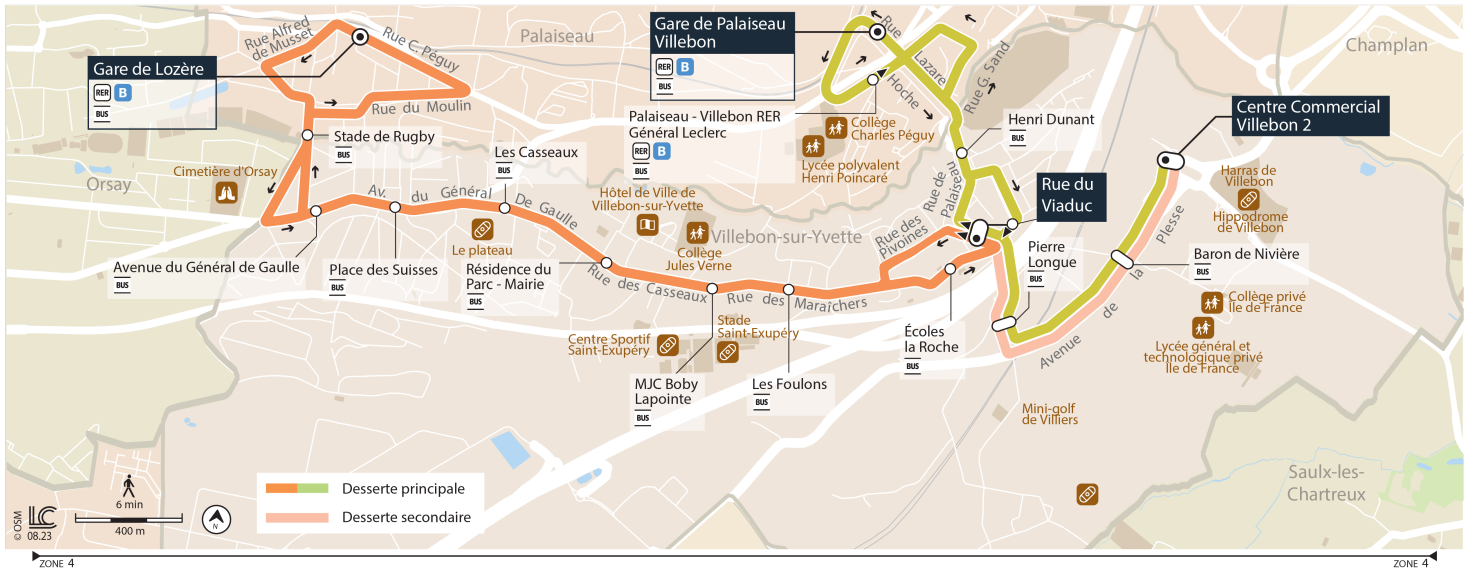

Du lundi au vendredi

VILLEBON-SUR-YVETTE	Centre Commercial Villebon 2	9:27	9:58	10:28	10:58	11:28	12:13	12:58	13:43	14:28	14:58	15:27	15:57	16:12	16:27	16:39
	Baron de Nivière	9:28	9:59	10:29	10:59	11:29	12:14	12:59	13:44	14:29	14:59	15:28	15:58	16:13	16:28	16:40
	Pierre Longue	9:30	10:00	10:30	11:00	11:30	12:15	13:00	13:45	14:30	15:00	15:30	16:00	16:15	16:30	16:42
	Rue du Viaduc	9:31	10:01	10:31	11:01	11:31	12:16	13:01	13:46	14:31	15:01	15:31	16:01	16:16	16:31	16:43
	Henri Dunant	9:32	10:02	10:32	11:02	11:32	12:17	13:02	13:47	14:32	15:02	15:32	16:02	16:17	16:32	16:44
PALaiseAU	Gare de Palaiseau Villebon	9:36	10:06	10:36	11:06	11:36	12:21	13:06	13:51	14:36	15:06	15:36	16:06	16:21	16:36	16:48

Du lundi au vendredi

VILLEBON-SUR-YVETTE	Centre Commercial Villebon 2	16:57	17:08	17:22	17:32	17:43	17:55	18:07	18:20	18:31	18:43	18:55	19:07	19:32	19:57	20:28
	Baron de Nivière	16:58	17:10	17:24	17:34	17:45	17:57	18:09	18:22	18:32	18:44	18:56	19:08	19:33	19:58	20:29
	Pierre Longue	17:00	17:12	17:26	17:36	17:47	17:59	18:11	18:24	18:34	18:46	18:58	19:10	19:35	20:00	20:30
	Rue du Viaduc	17:01	17:13	17:27	17:37	17:48	18:00	18:12	18:25	18:35	18:47	18:59	19:11	19:36	20:01	20:31
	Henri Dunant	17:02	17:14	17:28	17:38	17:49	18:01	18:13	18:26	18:36	18:48	19:00	19:12	19:37	20:02	20:32
PALaiseAU	Gare de Palaiseau Villebon	17:06	17:18	17:32	17:42	17:53	18:05	18:17	18:30	18:40	18:52	19:04	19:16	19:41	20:06	20:36

Horaires valables dès le 4 septembre 2023

		Du lundi au vendredi	
VILLEBON-SUR-YVETTE	Centre Commercial Villebon 2	20:58	21:40
	Baron de Nivière	20:59	21:41
	Pierre Longue	21:00	21:42
	Rue du Viaduc	21:01	21:43
	Henri Dunant	21:02	21:44
PALaiseau	Gare de Palaiseau Villebon	21:06	21:48