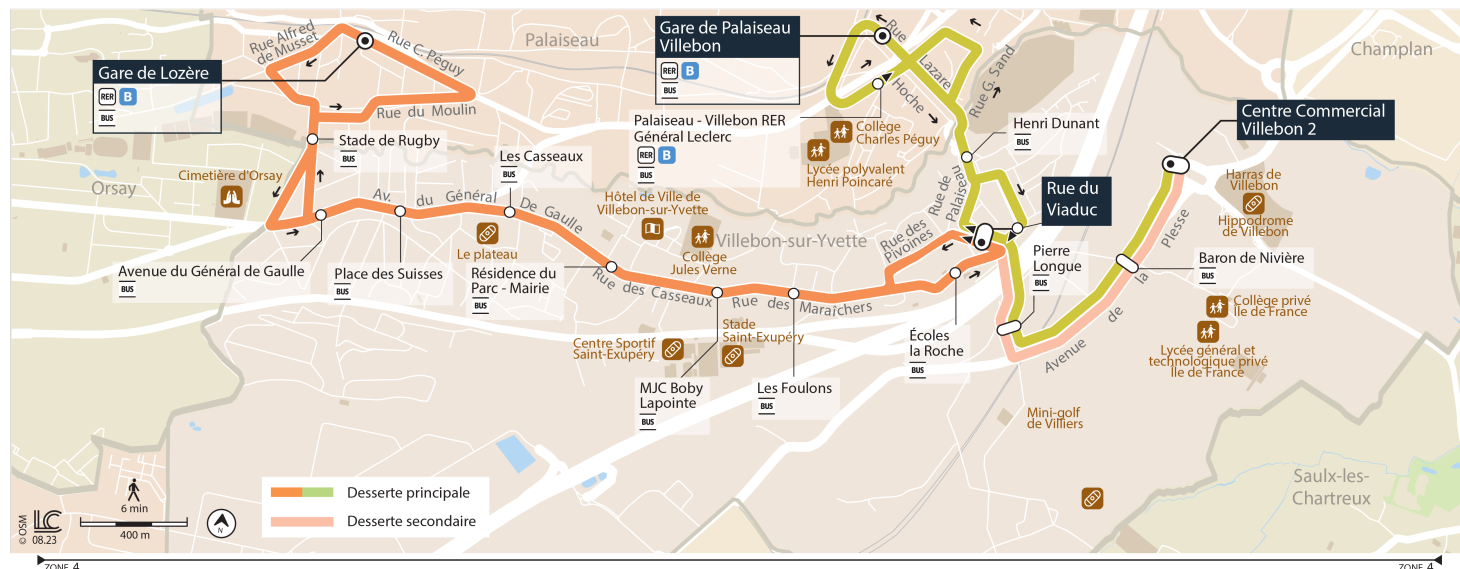

Horaires valables dès le 4 septembre 2023

		Du lundi au vendredi	
VILLEBON-SUR-YVETTE	Centre Commercial Villebon 2	20:58	21:40
	Baron de Nivière	20:59	21:41
	Pierre Longue	21:00	21:42
	Rue du Viaduc	21:01	21:43
	Henri Dunant	21:02	21:44
PALaiseau	Gare de Palaiseau Villebon	21:06	21:48